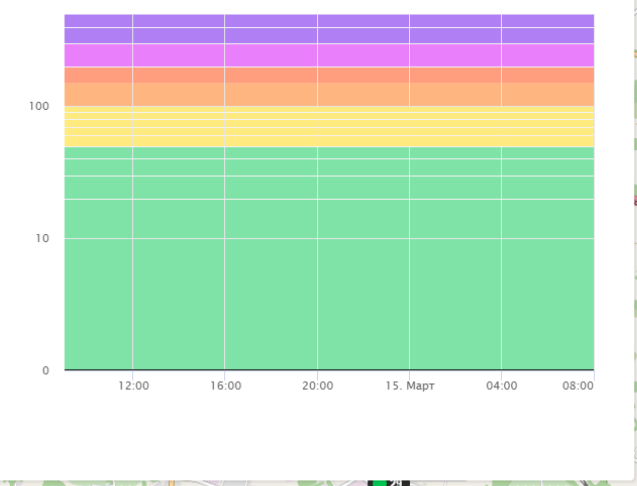

ПОКАЗАТЬ

ОБЩЕЕ ЗНАЧЕНИЕ H₂S PM 2.5 **PM 10** CO SO₂ NO₂

Время	PM 10 (ед. AQI)
12:00 (14.03)	~5
16:00 (14.03)	~6
20:00 (14.03)	~8
04:00 (15.03)	~6
08:00 (15.03)	~5

Поиск...

Назад к списку Показания

Волоколамск, Хлебозавод
Качество воздуха
Хорошее 43

Показатели AQI
Что такое AQI? ПОДРОБНЕЕ

ИСТОРИЯ AQI

Волоколамск, Хлебозавод - История AQI

Начало интервала: 14.03.2021 08:47
Конец интервала: 15.03.2021 08:47

Последние сутки Вчера Последние 48 часов Неделя 2 недели

ПОКАЗАТЬ

ОБЩЕЕ ЗНАЧЕНИЕ H₂S PM 2.5 PM 10 CO SO₂ NO₂

Поиск...

Назад к списку Показания

Волоколамск, Хлебозавод
Качество воздуха
Хорошее 43

Показатели AQI
Что такое AQI? ПОДРОБНЕЕ

ИСТОРИЯ AQI

Волоколамск, Хлебозавод - История AQI

Начало интервала: 14.03.2021 08:47
Конец интервала: 15.03.2021 08:47

Последние сутки Вчера Последние 48 часов Неделя 2 недели

ПОКАЗАТЬ

ОБЩЕЕ ЗНАЧЕНИЕ H₂S PM 2.5 PM 10 CO SO₂ NO₂

Поиск...

Волоколамск, Ямская