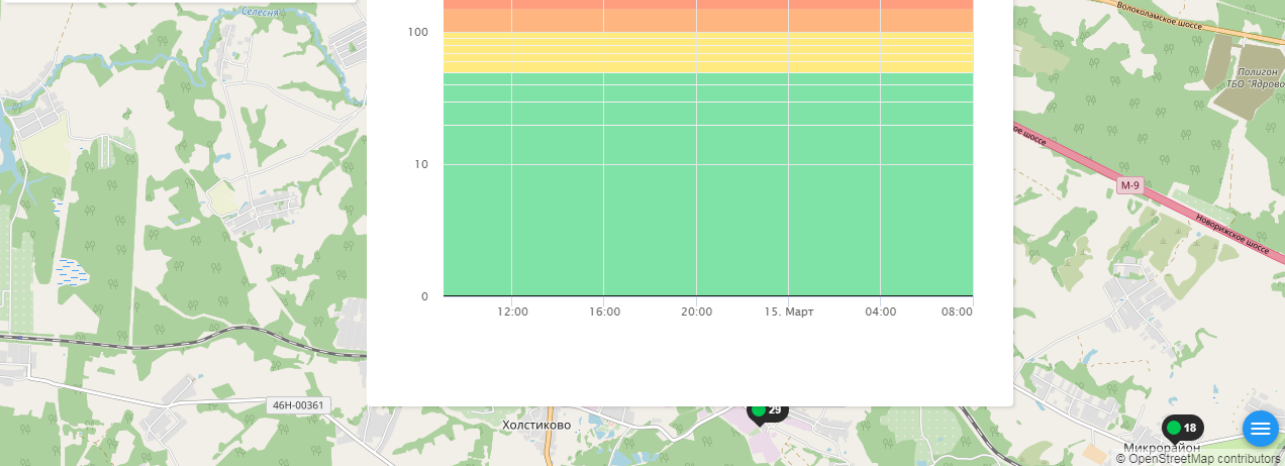

Показатели AQI
Что такое AQI? ПОДРОБНЕЕ

ИСТОРИЯ AQI

Волоколамск, Хлебозавод - История AQI

Начало интервала: 14.03.2021 08:47
Конец интервала: 15.03.2021 08:47

Последние сутки Вчера Последние 48 часов Неделя 2 недели

ПОКАЗАТЬ

ОБЩЕЕ ЗНАЧЕНИЕ H₂S PM 2.5 PM 10 CO SO₂ NO₂

Поиск...

Назад к списку Показания

Волоколамск, Хлебозавод
Качество воздуха
Хорошее 43

Показатели AQI
Что такое AQI? ПОДРОБНЕЕ

ИСТОРИЯ AQI

Волоколамск, Хлебозавод - История AQI

Начало интервала: 14.03.2021 08:47
Конец интервала: 15.03.2021 08:47

Последние сутки Вчера Последние 48 часов Неделя 2 недели

ПОКАЗАТЬ

ОБЩЕЕ ЗНАЧЕНИЕ H₂S PM 2.5 PM 10 CO SO₂ NO₂

Поиск...

Волоколамск, Ямская