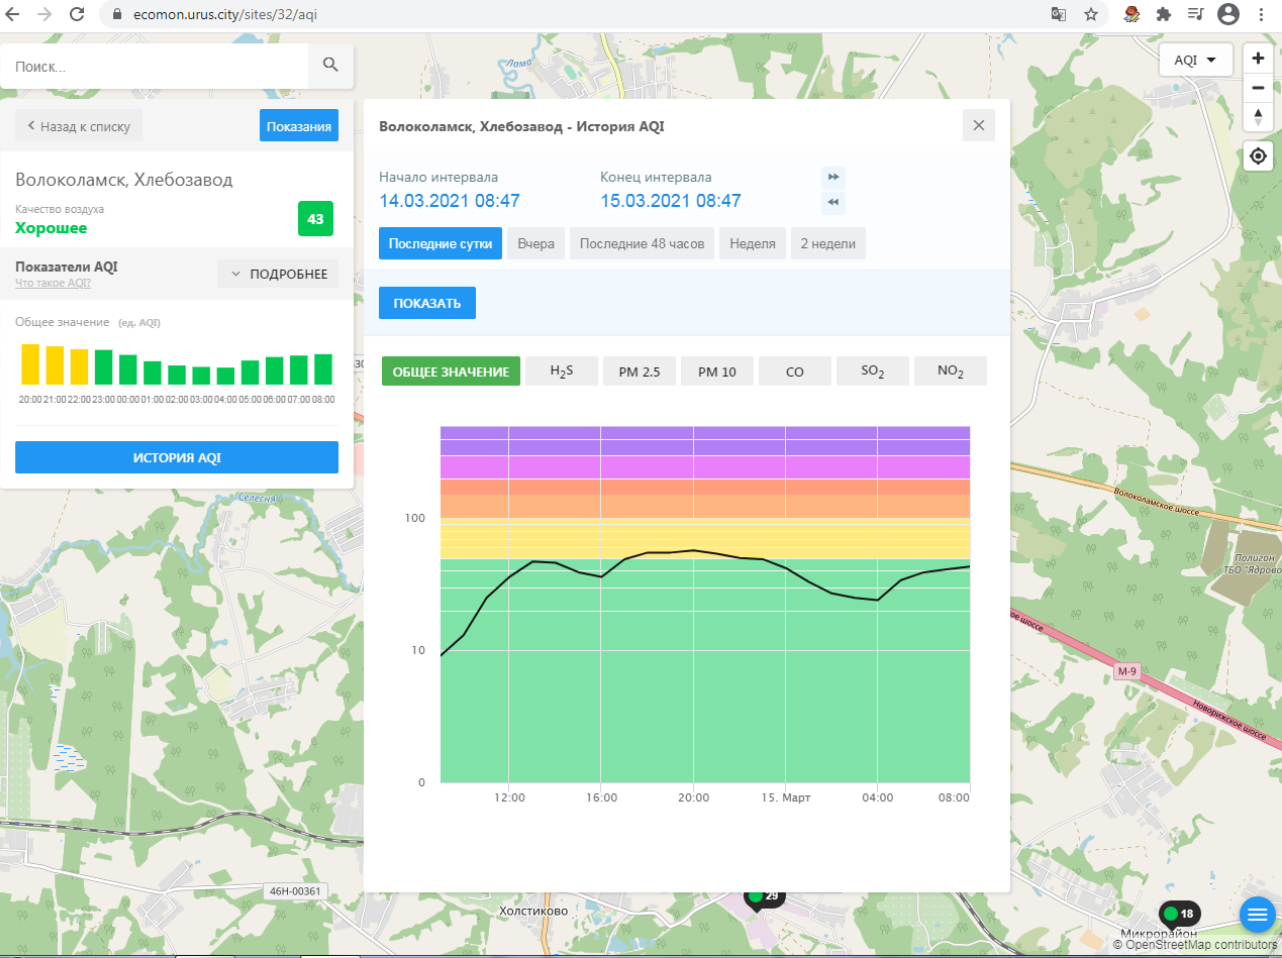

Показатели AQI Что такое AQI? ПОДРОБНЕЕ

Общее значение (ед. AQI)

ИСТОРИЯ AQI

Волоколамск, Родниковая - История AQI

Начало интервала: 14.03.2021 08:46 Конец интервала: 15.03.2021 08:46

Последние сутки Вчера Последние 48 часов Неделя 2 недели

ПОКАЗАТЬ

ОБЩЕЕ ЗНАЧЕНИЕ H₂S PM 2.5 **PM 10** CO SO₂ NO₂

Время	PM 10 (ед. AQI)
12:00 (14.03)	~5
16:00 (14.03)	~6
20:00 (14.03)	~8
04:00 (15.03)	~6
08:00 (15.03)	~5

Поиск...

Назад к списку Показания

Волоколамск, Хлебозавод
Качество воздуха
Хорошее 43

Показатели AQI
Что такое AQI? ПОДРОБНЕЕ

ИСТОРИЯ AQI

Волоколамск, Хлебозавод - История AQI

Начало интервала: 14.03.2021 08:47
Конец интервала: 15.03.2021 08:47

Последние сутки Вчера Последние 48 часов Неделя 2 недели