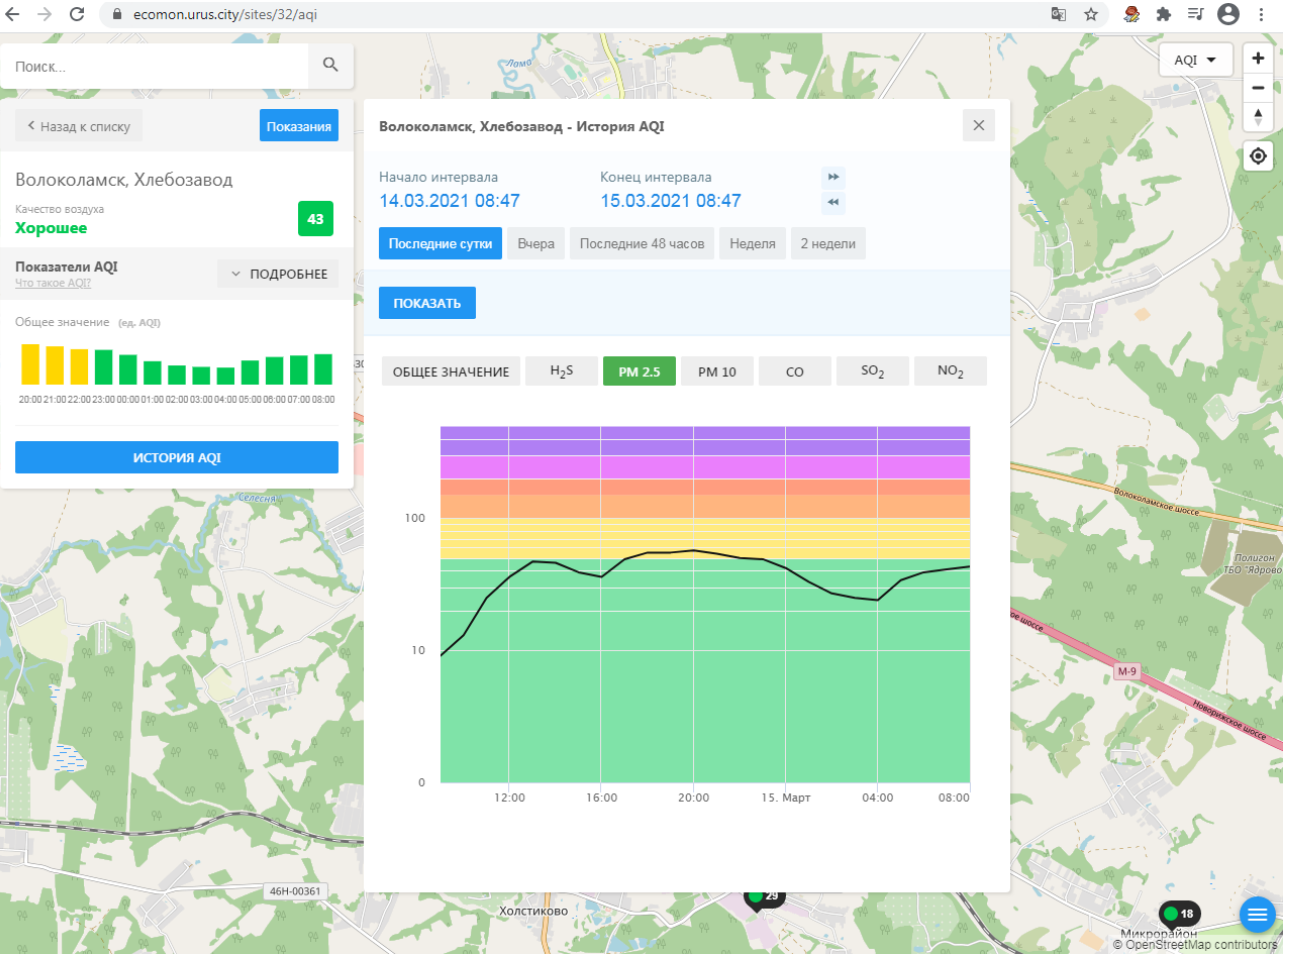

Показатели AQI Что такое AQI? ПОДРОБНЕЕ

Общее значение (ед. AQI)

ИСТОРИЯ AQI

Волоколамск, Родниковая - История AQI

Начало интервала: 14.03.2021 08:46 Конец интервала: 15.03.2021 08:46

Последние сутки Вчера Последние 48 часов Неделя 2 недели

ПОКАЗАТЬ

ОБЩЕЕ ЗНАЧЕНИЕ H₂S PM 2.5 **PM 10** CO SO₂ NO₂

Время	PM 10 (ед. AQI)
12:00 (14.03)	~5
16:00 (14.03)	~6
20:00 (14.03)	~8
04:00 (15.03)	~6
08:00 (15.03)	~5

Поиск...

Назад к списку Показания

Волоколамск, Хлебозавод
Качество воздуха
Хорошее 43

Показатели AQI
Что такое AQI? ПОДРОБНЕЕ

ИСТОРИЯ AQI

Волоколамск, Хлебозавод - История AQI

Начало интервала: 14.03.2021 08:47
Конец интервала: 15.03.2021 08:47

Последние сутки Вчера Последние 48 часов Неделя 2 недели