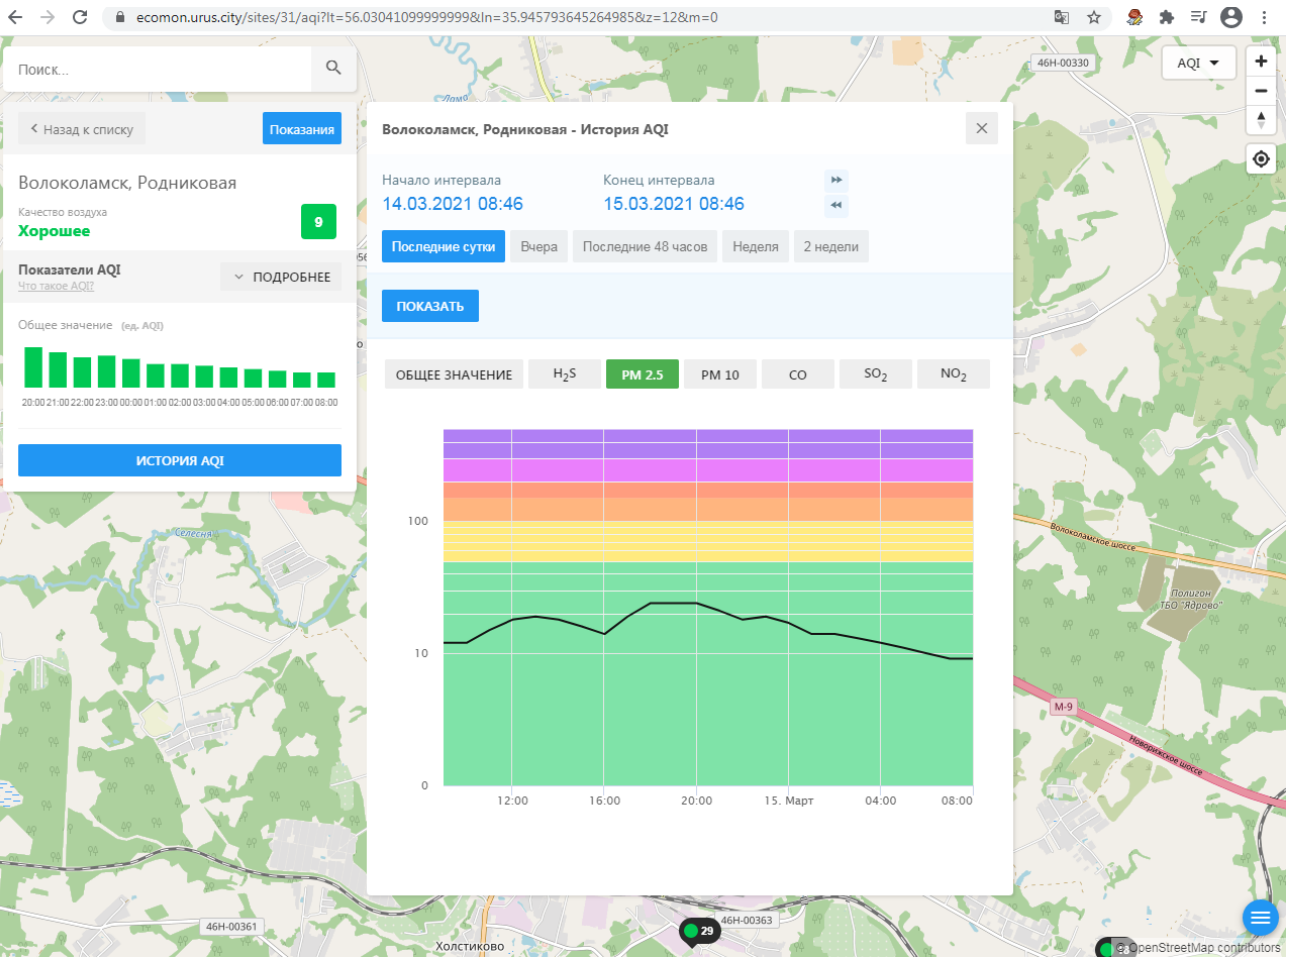

Поиск...

Волоколамск, Родниковая

Качество воздуха **Хорошее** 9

Показатели AQI Что такое AQI? ПОДРОБНЕЕ

Общее значение (ед. AQI)

Время	Общее значение (ед. AQI)
20:00	9
21:00	9
22:00	9
23:00	9
00:00	9
01:00	9
02:00	9
03:00	9
04:00	9
05:00	9
06:00	9
07:00	9
08:00	9

ИСТОРИЯ AQI

Волоколамск, Родниковая - История AQI

Начало интервала: 14.03.2021 08:46 Конец интервала: 15.03.2021 08:46

Последние сутки Вчера Последние 48 часов Неделя 2 недели

ПОКАЗАТЬ

ОБЩЕЕ ЗНАЧЕНИЕ H₂S PM 2.5 PM 10 CO SO₂ NO₂

Время	Общее значение (ед. AQI)
12:00	10
16:00	15
20:00	20
15. Март	15
04:00	10
08:00	10

ecomon.urus.city/sites/31/aqi?lt=56.03041099999999&ln=35.945793645264985&z=12&m=0

Поиск...

Волоколамск, Родниковая

Качество воздуха **Хорошее** 9

Показатели AQI Что такое AQI? ПОДРОБНЕЕ

Общее значение (ед. AQI)

ИСТОРИЯ AQI

Волоколамск, Родниковая - История AQI

Начало интервала: 14.03.2021 08:46 Конец интервала: 15.03.2021 08:46

Последние сутки Вчера Последние 48 часов Неделя 2 недели