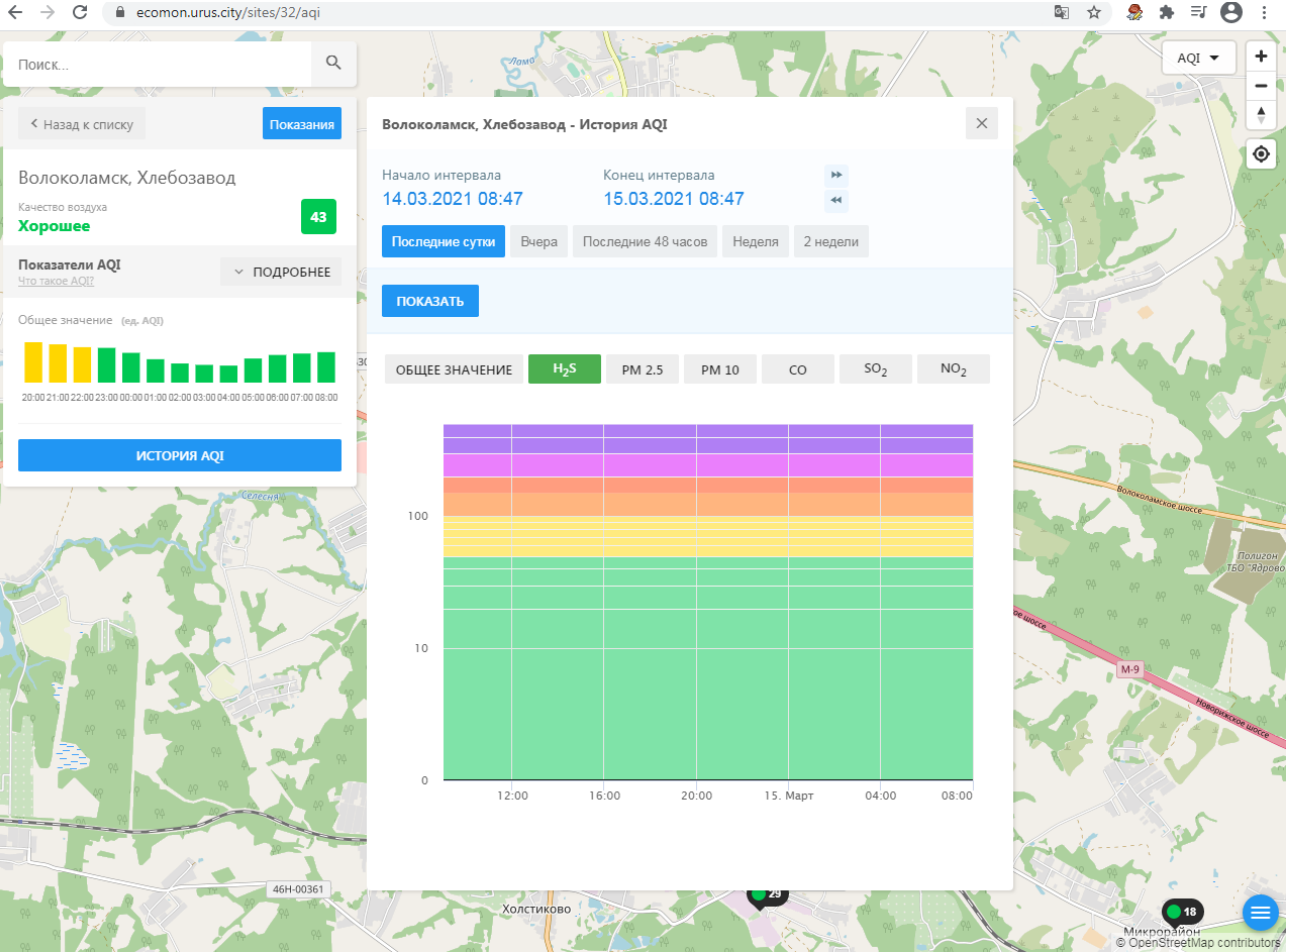

ИСТОРИЯ AQI

Волоколамск, Родниковая - История AQI

Начало интервала: 14.03.2021 08:46 Конец интервала: 15.03.2021 08:46

Последние сутки Вчера Последние 48 часов Неделя 2 недели

ПОКАЗАТЬ

ОБЩЕЕ ЗНАЧЕНИЕ H₂S PM 2.5 PM 10 CO SO₂ NO₂

Показатели AQI Что такое AQI? ПОДРОБНЕЕ

Общее значение (ед. AQI)

ИСТОРИЯ AQI

Волоколамск, Родниковая - История AQI

Начало интервала: 14.03.2021 08:46 Конец интервала: 15.03.2021 08:46

Последние сутки Вчера Последние 48 часов Неделя 2 недели

ПОКАЗАТЬ

ОБЩЕЕ ЗНАЧЕНИЕ H₂S PM 2.5 **PM 10** CO SO₂ NO₂

Время	PM 10 (ед. AQI)
12:00 (14.03)	~5
16:00 (14.03)	~6
20:00 (14.03)	~8
04:00 (15.03)	~6
08:00 (15.03)	~5

Поиск...

Назад к списку Показания

Волоколамск, Хлебозавод
Качество воздуха
Хорошее 43

Показатели AQI
Что такое AQI? ПОДРОБНЕЕ

ИСТОРИЯ AQI

Волоколамск, Хлебозавод - История AQI

Начало интервала: 14.03.2021 08:47
Конец интервала: 15.03.2021 08:47

Последние сутки Вчера Последние 48 часов Неделя 2 недели