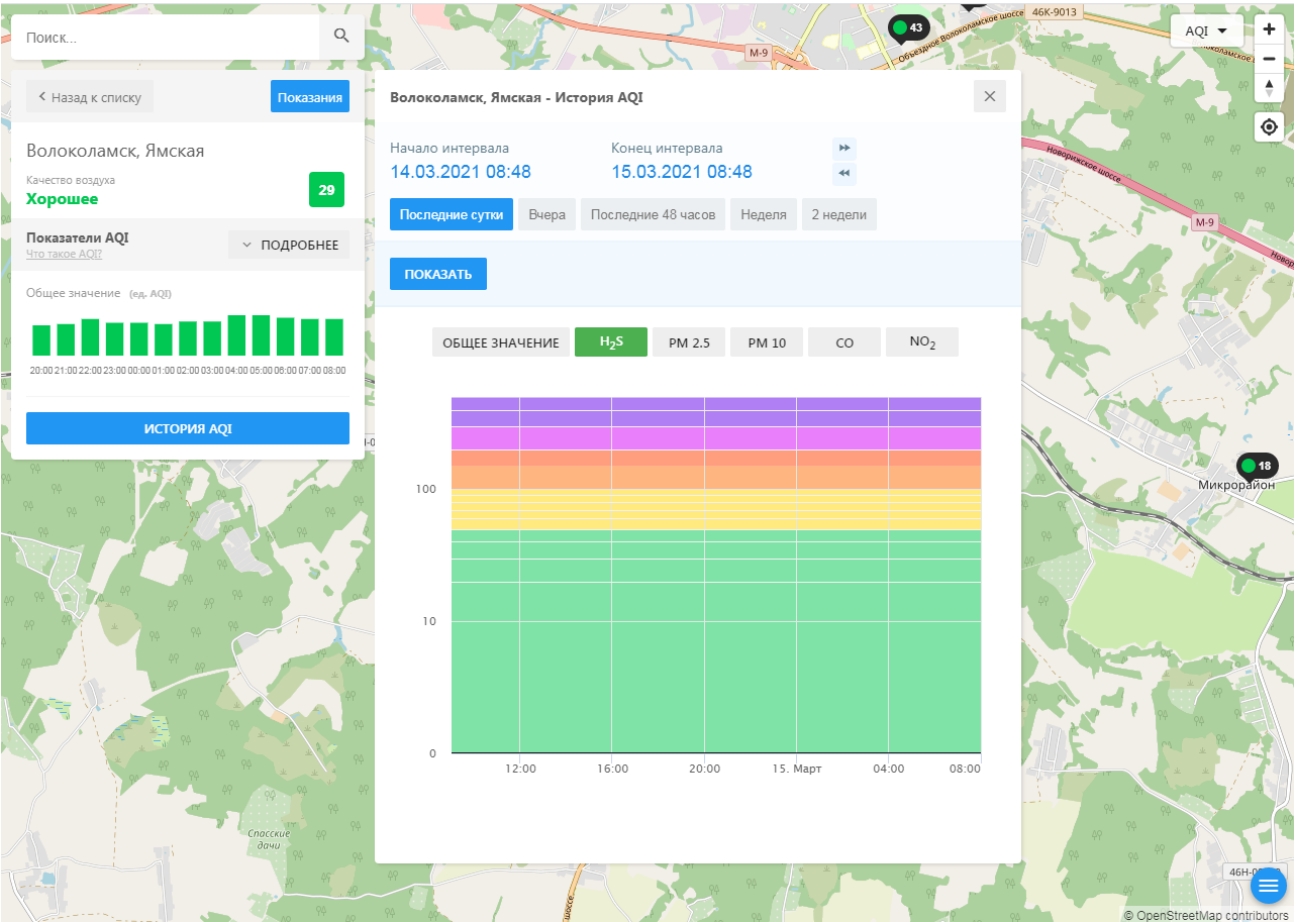

Качество воздуха **Хорошее** 29

Показатели AQI
Что такое AQI? [ПОДРОБНЕЕ](#)

Общее значение (ед. AQI)

20:00 21:00 22:00 23:00 00:00 01:00 02:00 03:00 04:00 05:00 06:00 07:00 08:00

[ИСТОРИЯ AQI](#)

Волоколамск, Ямская - История AQI

Начало интервала: 14.03.2021 08:48 Конец интервала: 15.03.2021 08:48

[Последние сутки](#) [Вчера](#) [Последние 48 часов](#) [Неделя](#) [2 недели](#)

[ПОКАЗАТЬ](#)

ОБЩЕЕ ЗНАЧЕНИЕ H₂S PM 2.5 PM 10 CO NO₂

100
10
0

12:00 16:00 20:00 15. Март 04:00 08:00

Микрорайон

46H-0

© OpenStreetMap contributors

Поиск...

Волоколамск, Ямская

Качество воздуха **Хорошее** 29

Показатели AQI Что такое AQI? [ПОДРОБНЕЕ](#)

Общее значение (ед. AQI)

20:00 21:00 22:00 23:00 00:00 01:00 02:00 03:00 04:00 05:00 06:00 07:00 08:00

[ИСТОРИЯ AQI](#)

Волоколамск, Ямская - История AQI

Начало интервала: 14.03.2021 08:48 Конец интервала: 15.03.2021 08:48