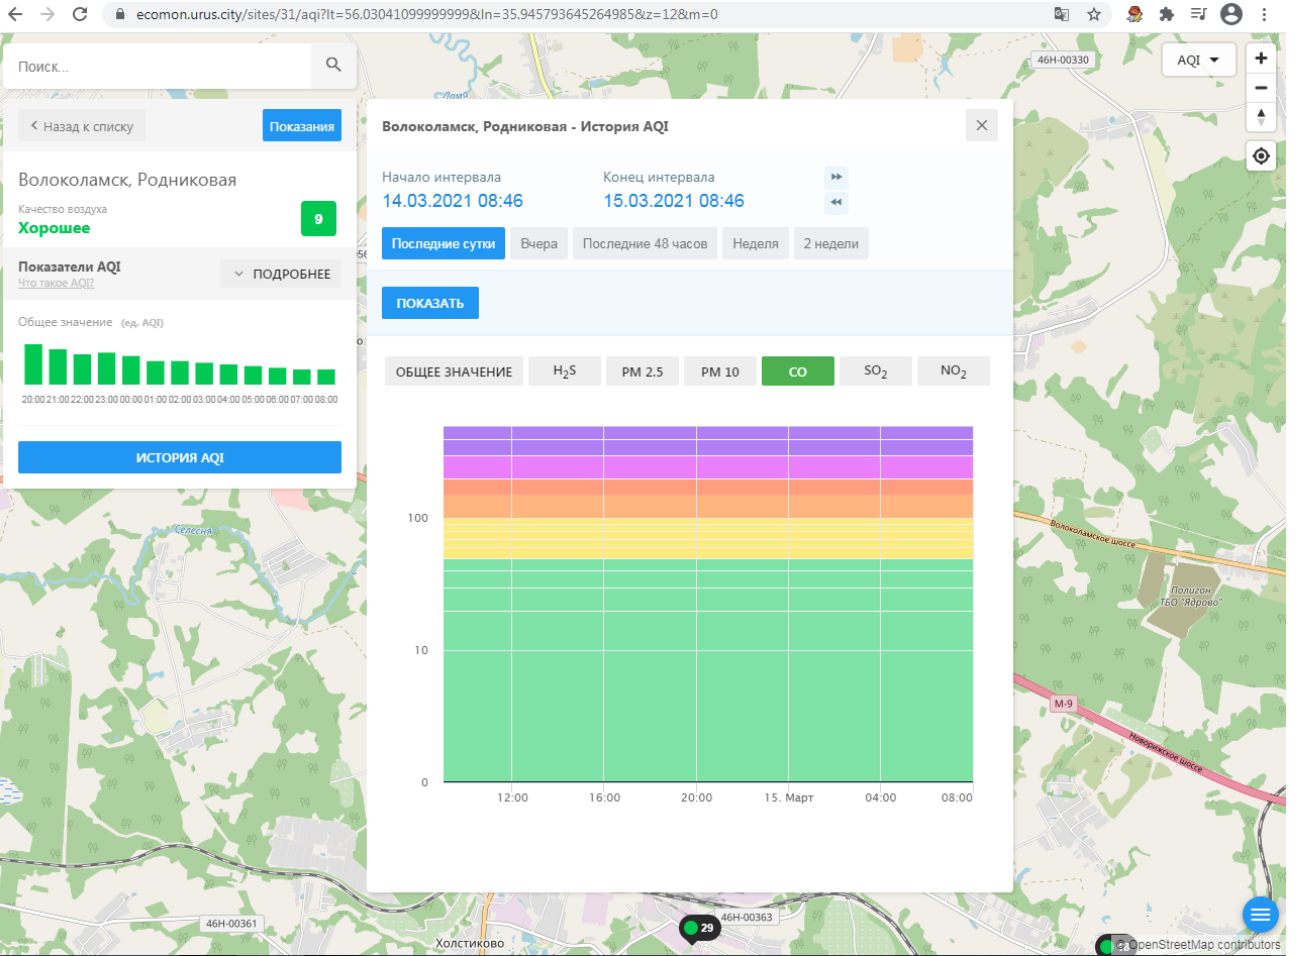

ИСТОРИЯ AQI

Волоколамск, Родниковая - История AQI

Начало интервала: 14.03.2021 08:46 Конец интервала: 15.03.2021 08:46

Последние сутки Вчера Последние 48 часов Неделя 2 недели

ПОКАЗАТЬ

ОБЩЕЕ ЗНАЧЕНИЕ H₂S PM 2.5 PM 10 CO SO₂ NO₂

Показатели AQI Что такое AQI? ПОДРОБНЕЕ

Общее значение (ед. AQI)

ИСТОРИЯ AQI

Волоколамск, Родниковая - История AQI

Начало интервала: 14.03.2021 08:46 Конец интервала: 15.03.2021 08:46

Последние сутки Вчера Последние 48 часов Неделя 2 недели

ПОКАЗАТЬ

ОБЩЕЕ ЗНАЧЕНИЕ H₂S PM 2.5 **PM 10** CO SO₂ NO₂

Время	PM 10 (ед. AQI)
12:00 (14.03)	~5
16:00 (14.03)	~6
20:00 (14.03)	~8
04:00 (15.03)	~6
08:00 (15.03)	~5

Поиск...

Назад к списку Показания

Волоколамск, Хлебозавод
Качество воздуха
Хорошее 43