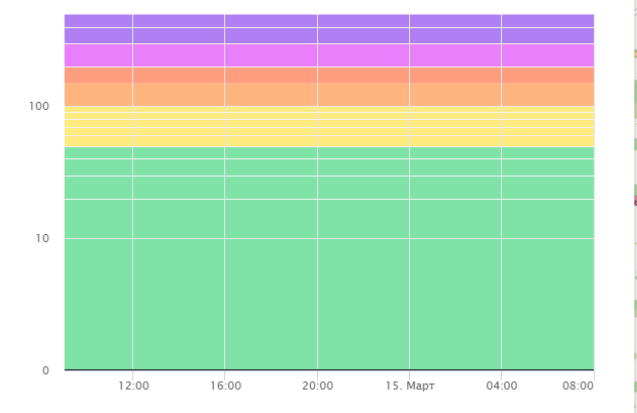

Показатели AQI
Что такое AQI? ПОДРОБНЕЕ

ИСТОРИЯ AQI

Волоколамск, Хлебозавод - История AQI

Начало интервала: 14.03.2021 08:47
Конец интервала: 15.03.2021 08:47

Последние сутки Вчера Последние 48 часов Неделя 2 недели

ПОКАЗАТЬ

ОБЩЕЕ ЗНАЧЕНИЕ H₂S PM 2.5 PM 10 CO SO₂ NO₂

Поиск...

Назад к списку Показания

Волоколамск, Хлебозавод
Качество воздуха
Хорошее 43

Показатели AQI
Что такое AQI? ПОДРОБНЕЕ

ИСТОРИЯ AQI

Волоколамск, Хлебозавод - История AQI

Начало интервала: 14.03.2021 08:47
Конец интервала: 15.03.2021 08:47

Последние сутки Вчера Последние 48 часов Неделя 2 недели

ПОКАЗАТЬ

ОБЩЕЕ ЗНАЧЕНИЕ H₂S PM 2.5 PM 10 CO SO₂ NO₂

Поиск...

Волоколамск, Ямская