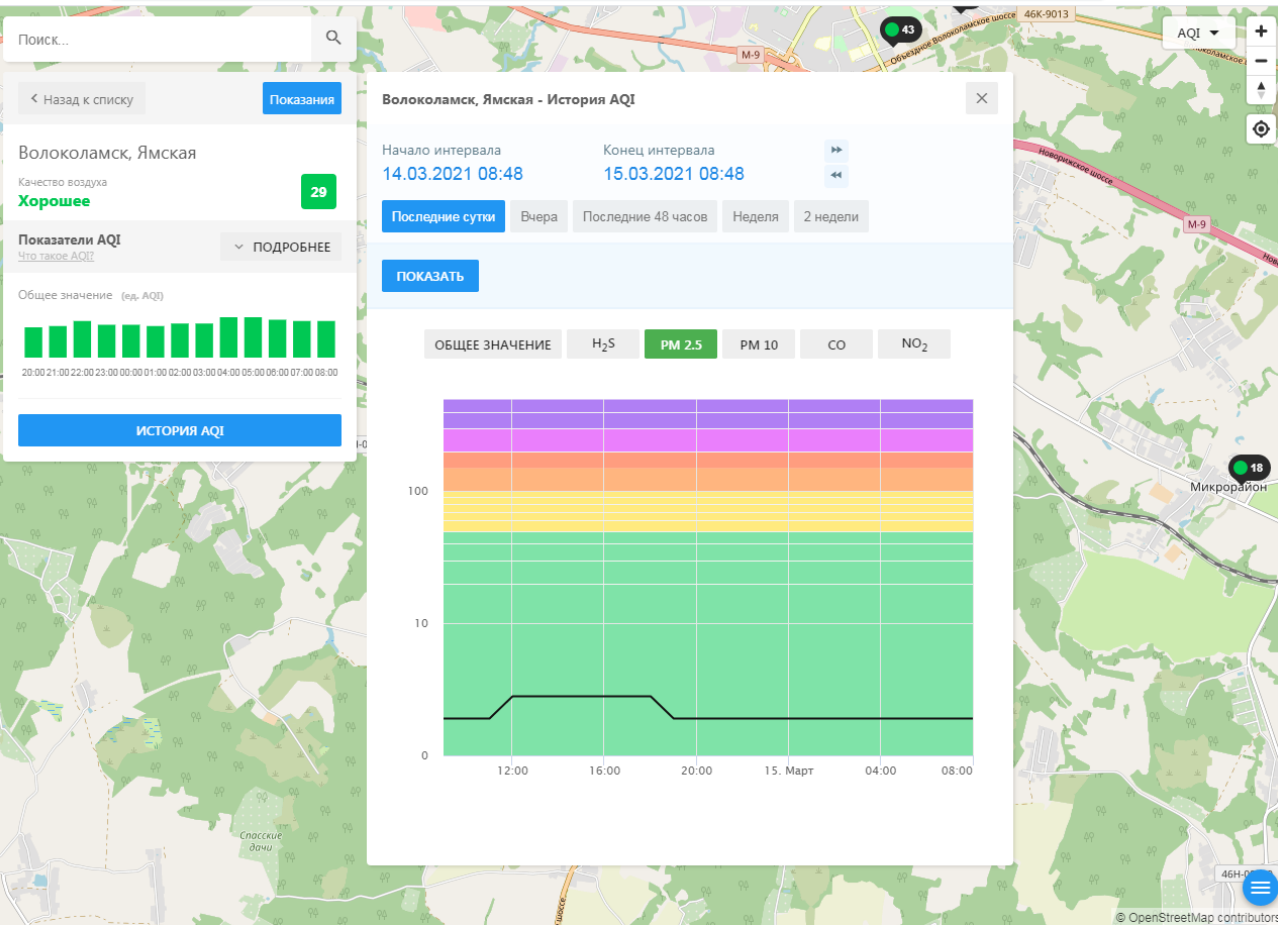

Начало интервала: 14.03.2021 08:48 Конец интервала: 15.03.2021 08:48

[Последние сутки](#) [Вчера](#) [Последние 48 часов](#) [Неделя](#) [2 недели](#)

[ПОКАЗАТЬ](#)

ОБЩЕЕ ЗНАЧЕНИЕ H₂S PM 2.5 PM 10 CO NO₂

100
10
0

12:00 16:00 20:00 15. Март 04:00 08:00

Микрорайон

46H-0

© OpenStreetMap contributors

Поиск...

Волоколамск, Ямская

Качество воздуха **Хорошее** 29

Показатели AQI Что такое AQI? [ПОДРОБНЕЕ](#)

Общее значение (ед. AQI)

20:00 21:00 22:00 23:00 00:00 01:00 02:00 03:00 04:00 05:00 06:00 07:00 08:00

[ИСТОРИЯ AQI](#)

Волоколамск, Ямская - История AQI

Начало интервала: 14.03.2021 08:48 Конец интервала: 15.03.2021 08:48