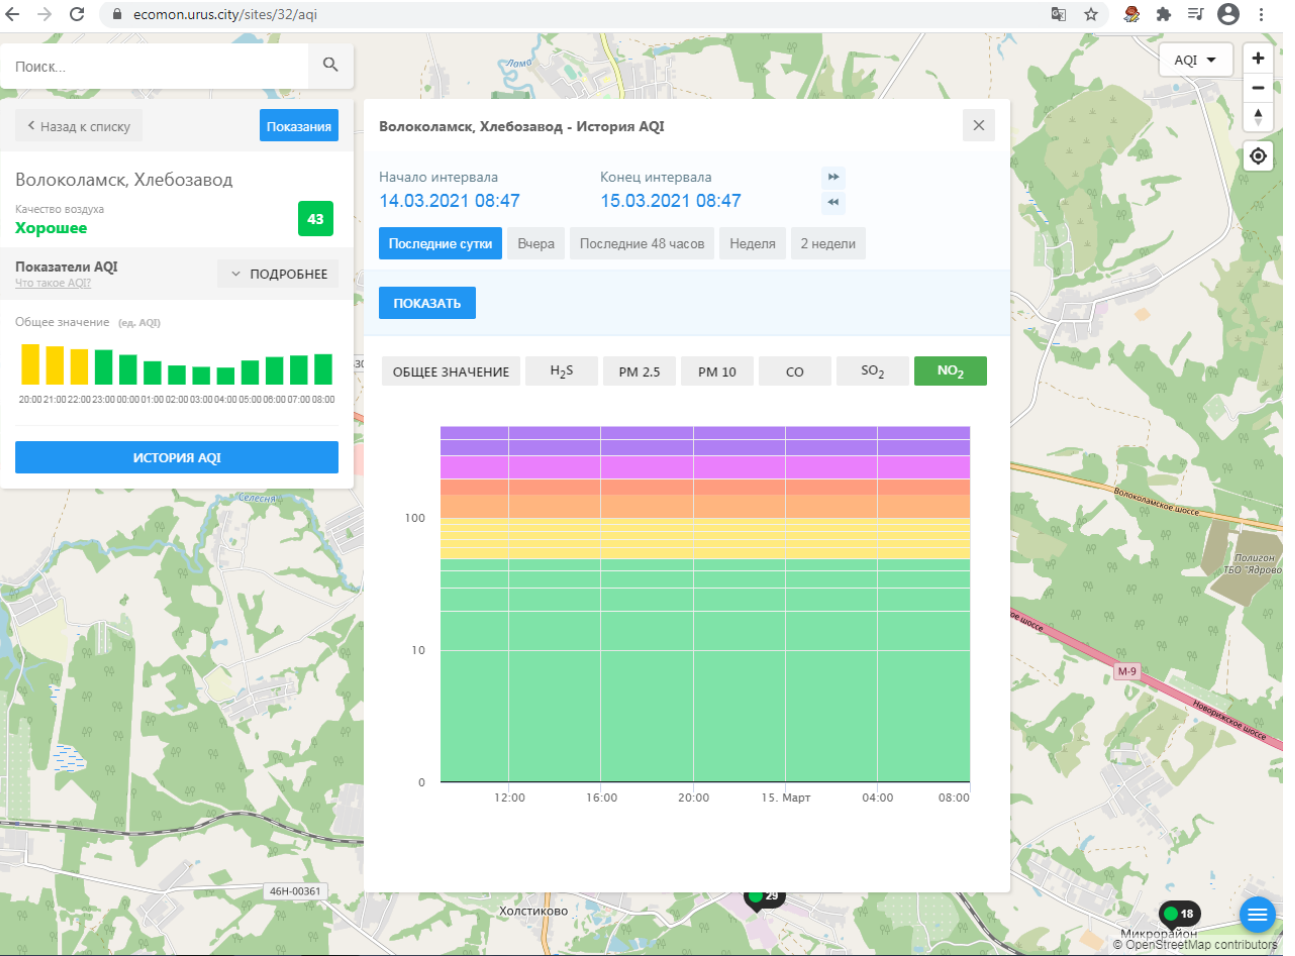

Показатели AQI
Что такое AQI? ПОДРОБНЕЕ

ИСТОРИЯ AQI

Волоколамск, Хлебозавод - История AQI

Начало интервала: 14.03.2021 08:47
Конец интервала: 15.03.2021 08:47

Последние сутки Вчера Последние 48 часов Неделя 2 недели

ПОКАЗАТЬ

ОБЩЕЕ ЗНАЧЕНИЕ H₂S PM 2.5 PM 10 CO SO₂ NO₂

Поиск...

Назад к списку Показания

Волоколамск, Хлебозавод
Качество воздуха
Хорошее 43

Показатели AQI
Что такое AQI? ПОДРОБНЕЕ

ИСТОРИЯ AQI

Волоколамск, Хлебозавод - История AQI

Начало интервала: 14.03.2021 08:47
Конец интервала: 15.03.2021 08:47

Последние сутки Вчера Последние 48 часов Неделя 2 недели

ПОКАЗАТЬ

ОБЩЕЕ ЗНАЧЕНИЕ H₂S PM 2.5 PM 10 CO SO₂ NO₂

Поиск...

Волоколамск, Ямская