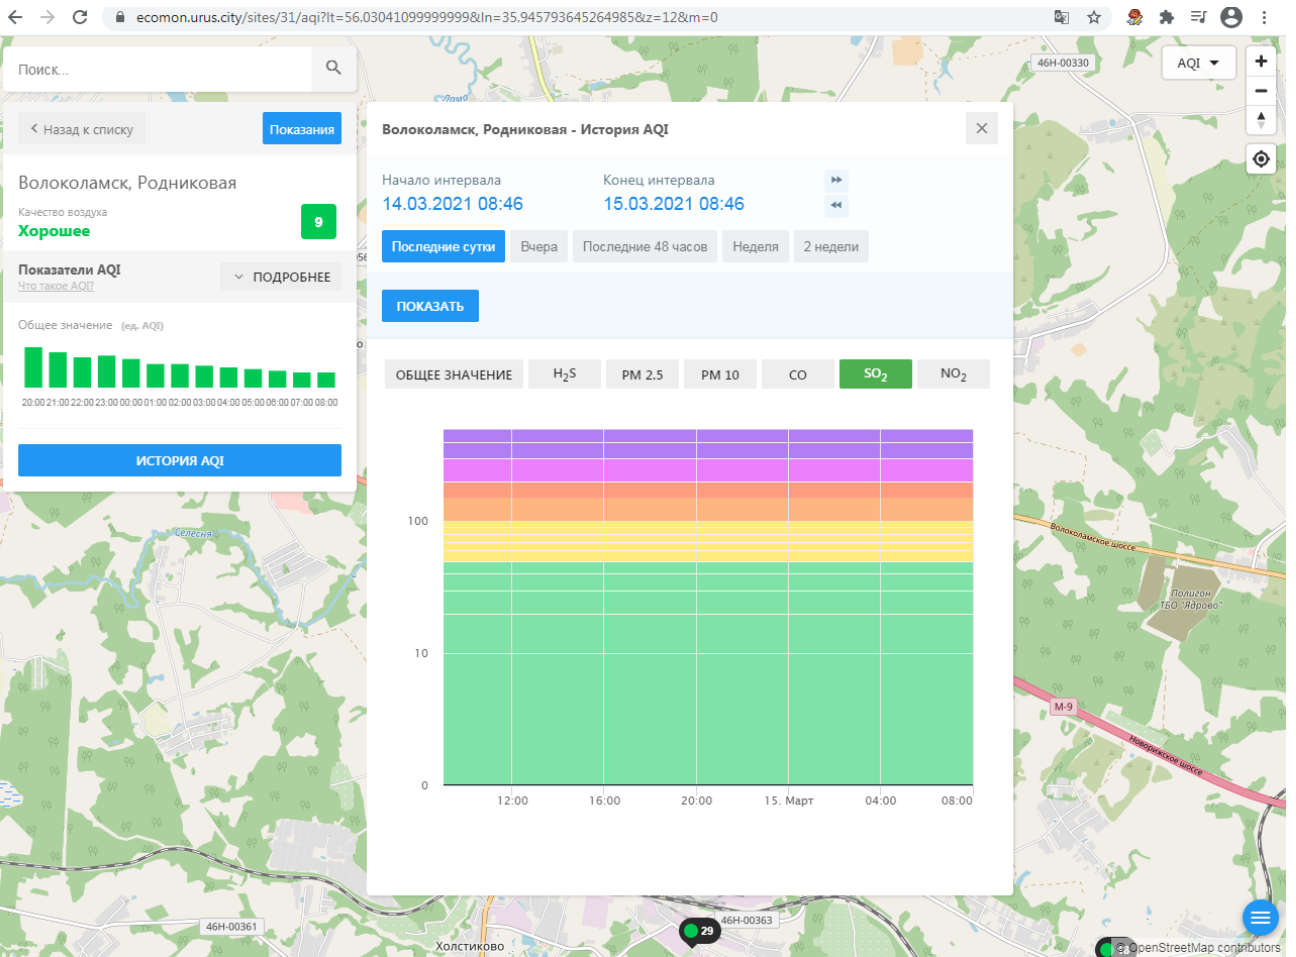

ИСТОРИЯ AQI

Волоколамск, Родниковая - История AQI

Начало интервала: 14.03.2021 08:46 Конец интервала: 15.03.2021 08:46

Последние сутки Вчера Последние 48 часов Неделя 2 недели

ПОКАЗАТЬ

ОБЩЕЕ ЗНАЧЕНИЕ H₂S PM 2.5 PM 10 CO SO₂ NO₂

Показатели AQI Что такое AQI? ПОДРОБНЕЕ

Общее значение (ед. AQI)

ИСТОРИЯ AQI

Волоколамск, Родниковая - История AQI

Начало интервала: 14.03.2021 08:46 Конец интервала: 15.03.2021 08:46

Последние сутки Вчера Последние 48 часов Неделя 2 недели

ПОКАЗАТЬ

ОБЩЕЕ ЗНАЧЕНИЕ H₂S PM 2.5 **PM 10** CO SO₂ NO₂

Время	PM 10 (ед. AQI)
12:00 (14.03)	~5
16:00 (14.03)	~6
20:00 (14.03)	~8
04:00 (15.03)	~6
08:00 (15.03)	~5

Поиск...

Назад к списку Показания

Волоколамск, Хлебозавод
Качество воздуха
Хорошее 43