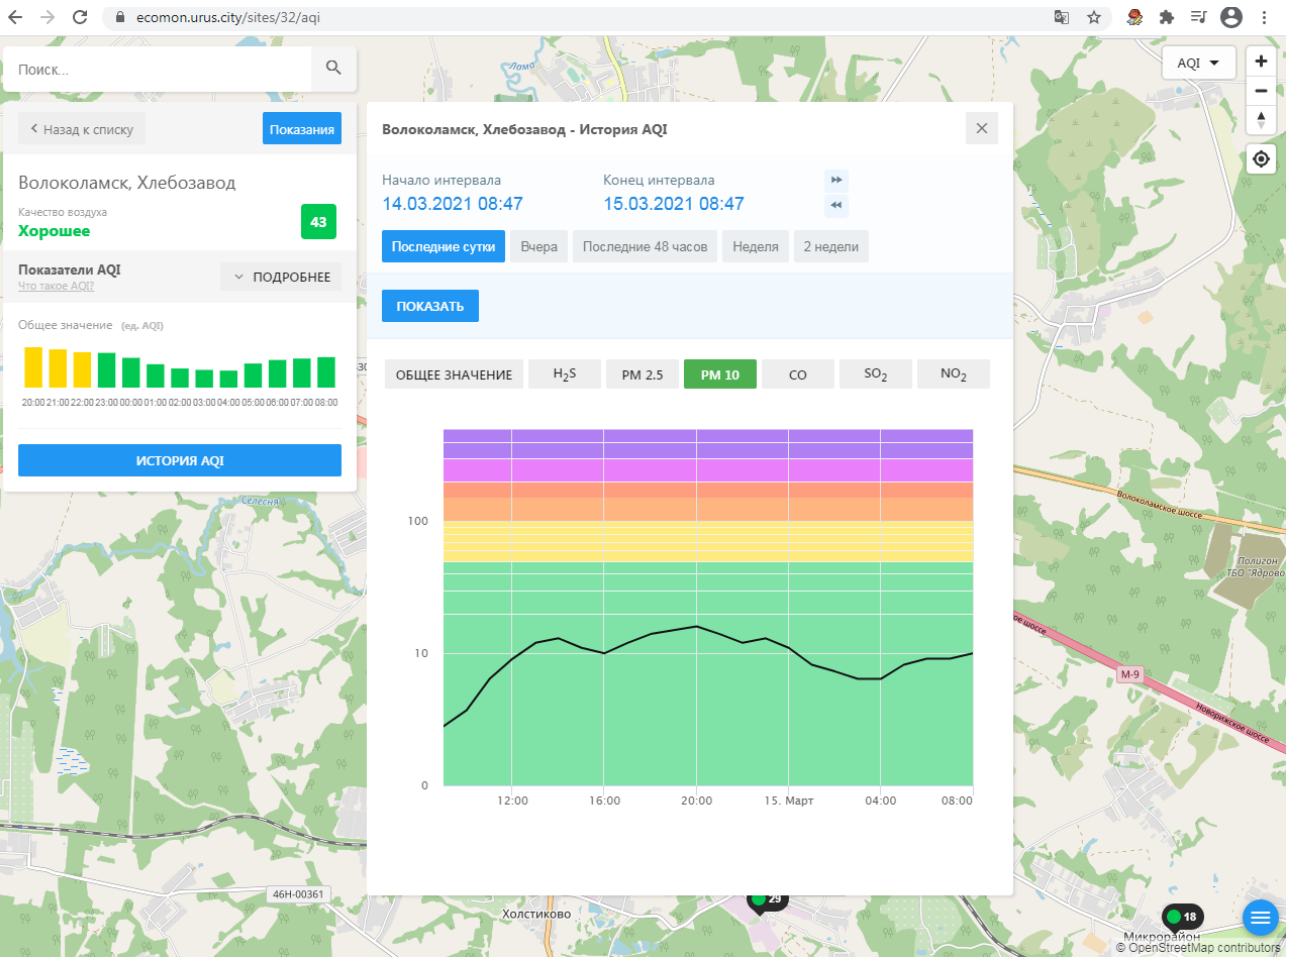

ИСТОРИЯ AQI

Волоколамск, Родниковая - История AQI

Начало интервала: 14.03.2021 08:46 Конец интервала: 15.03.2021 08:46

Последние сутки Вчера Последние 48 часов Неделя 2 недели

ПОКАЗАТЬ

ОБЩЕЕ ЗНАЧЕНИЕ H₂S PM 2.5 PM 10 CO SO₂ NO₂

Показатели AQI Что такое AQI? ПОДРОБНЕЕ

Общее значение (ед. AQI)

ИСТОРИЯ AQI

Волоколамск, Родниковая - История AQI

Начало интервала: 14.03.2021 08:46 Конец интервала: 15.03.2021 08:46

Последние сутки Вчера Последние 48 часов Неделя 2 недели

ПОКАЗАТЬ

ОБЩЕЕ ЗНАЧЕНИЕ H₂S PM 2.5 **PM 10** CO SO₂ NO₂

Время	PM 10 (ед. AQI)
12:00 (14.03)	~5
16:00 (14.03)	~6
20:00 (14.03)	~8
04:00 (15.03)	~6
08:00 (15.03)	~5

Поиск...

Назад к списку Показания

Волоколамск, Хлебозавод
Качество воздуха
Хорошее 43

Показатели AQI
Что такое AQI? ПОДРОБНЕЕ

ИСТОРИЯ AQI

Волоколамск, Хлебозавод - История AQI

Начало интервала: 14.03.2021 08:47
Конец интервала: 15.03.2021 08:47

Последние сутки Вчера Последние 48 часов Неделя 2 недели