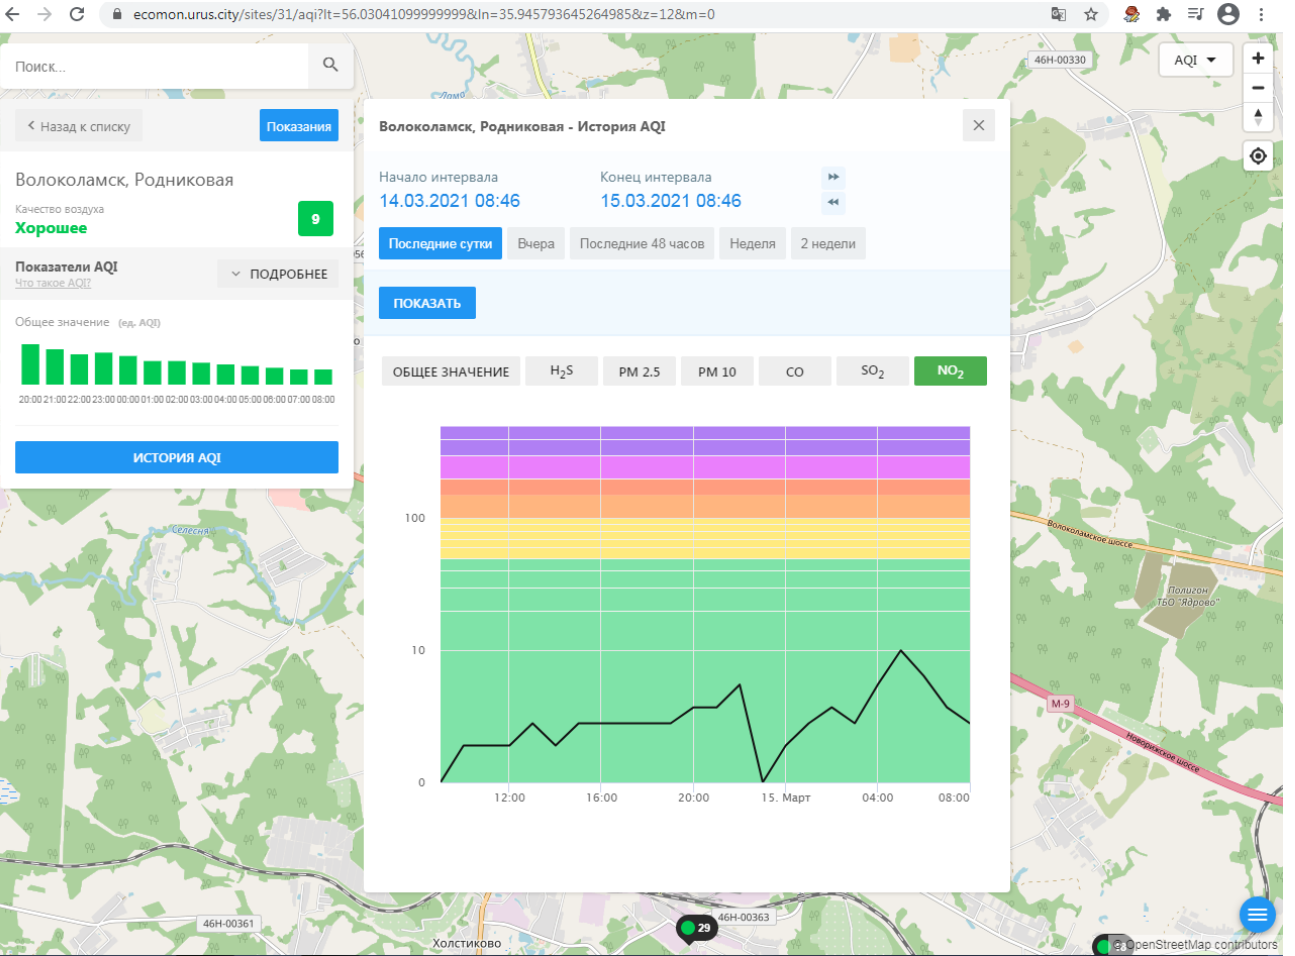

ИСТОРИЯ AQI

Волоколамск, Родниковая - История AQI

Начало интервала: 14.03.2021 08:46 Конец интервала: 15.03.2021 08:46

Последние сутки Вчера Последние 48 часов Неделя 2 недели

ПОКАЗАТЬ

ОБЩЕЕ ЗНАЧЕНИЕ H₂S PM 2.5 PM 10 CO SO₂ NO₂

Время	Общее значение (ед. AQI)
12:00	10
16:00	15
20:00	20
15. Март	15
04:00	10
08:00	10

ecomon.urus.city/sites/31/aqi?lt=56.03041099999999&ln=35.945793645264985&z=12&m=0

Поиск...

Волоколамск, Родниковая

Качество воздуха **Хорошее** 9

Показатели AQI Что такое AQI? ПОДРОБНЕЕ

Общее значение (ед. AQI)

ИСТОРИЯ AQI

Волоколамск, Родниковая - История AQI

Начало интервала: 14.03.2021 08:46 Конец интервала: 15.03.2021 08:46

Последние сутки Вчера Последние 48 часов Неделя 2 недели

ПОКАЗАТЬ

ОБЩЕЕ ЗНАЧЕНИЕ H₂S PM 2.5 **PM 10** CO SO₂ NO₂

Время	PM 10 (ед. AQI)
12:00 (14.03)	~5
16:00 (14.03)	~6
20:00 (14.03)	~8
04:00 (15.03)	~6
08:00 (15.03)	~5

Поиск...

Назад к списку Показания

Волоколамск, Хлебозавод
Качество воздуха
Хорошее 43