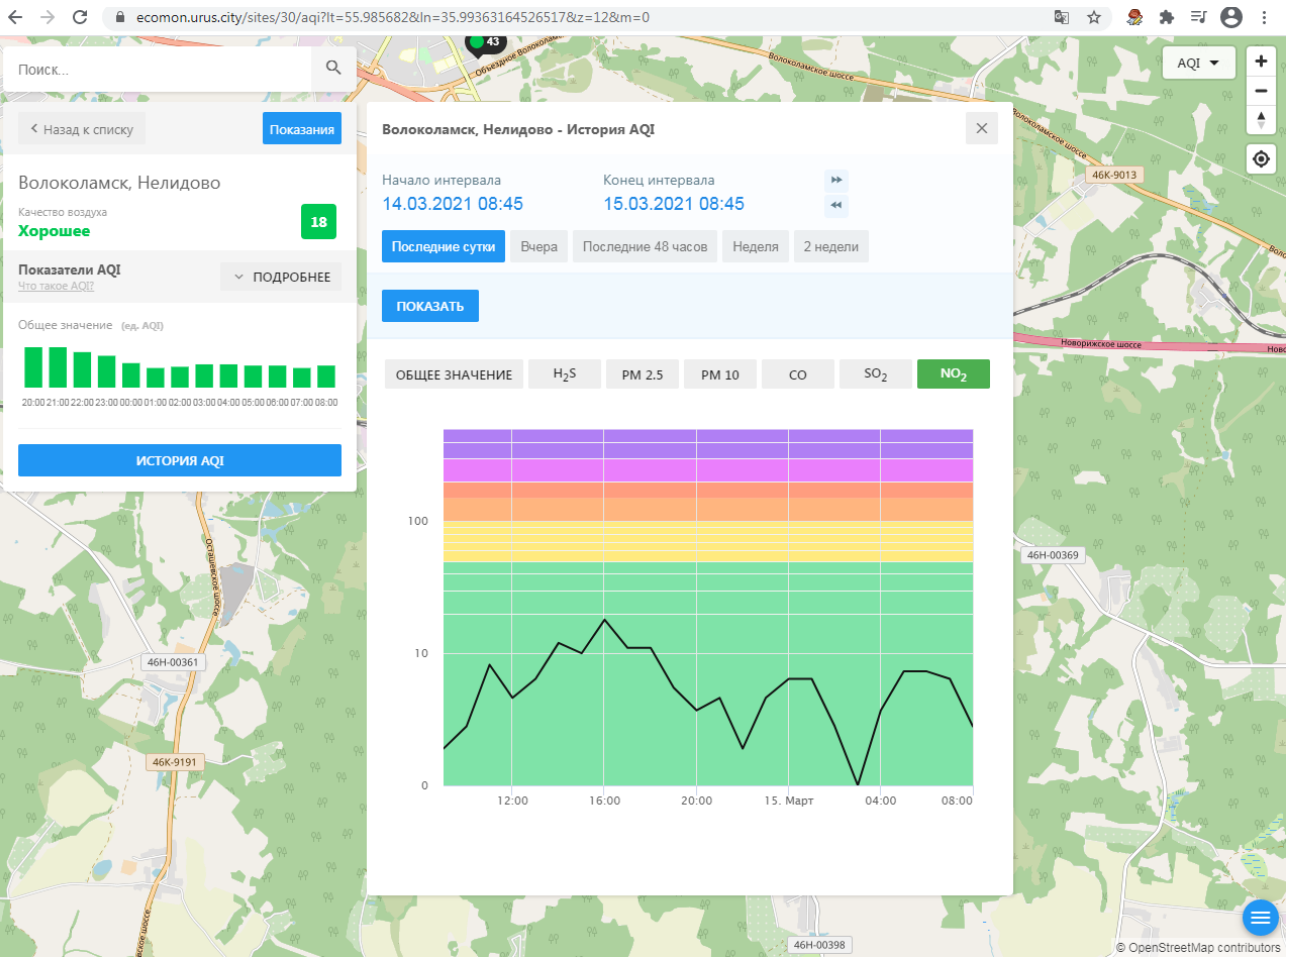

Волоколамск, Нелидово

Качество воздуха **Хорошее** 18

Показатели AQI Что такое AQI? ПОДРОБНЕЕ

Общее значение (ед. AQI)

ИСТОРИЯ AQI

Волоколамск, Нелидово - История AQI

Начало интервала: 14.03.2021 08:45 Конец интервала: 15.03.2021 08:45

Последние сутки Вчера Последние 48 часов Неделя 2 недели

ПОКАЗАТЬ

ОБЩЕЕ ЗНАЧЕНИЕ H₂S PM 2.5 PM 10 CO SO₂ NO₂

© OpenStreetMap contributors

ecomon.urus.city/sites/31/aqi?lt=56.03041099999999&ln=35.945793645264985&z=12&m=0

Поиск...

Волоколамск, Родниковая

Качество воздуха **Хорошее** 9

Показатели AQI Что такое AQI? ПОДРОБНЕЕ

Общее значение (ед. AQI)

Время	Общее значение (ед. AQI)
20:00	9
21:00	9
22:00	9
23:00	9
00:00	9
01:00	9
02:00	9
03:00	9
04:00	9
05:00	9
06:00	9
07:00	9
08:00	9