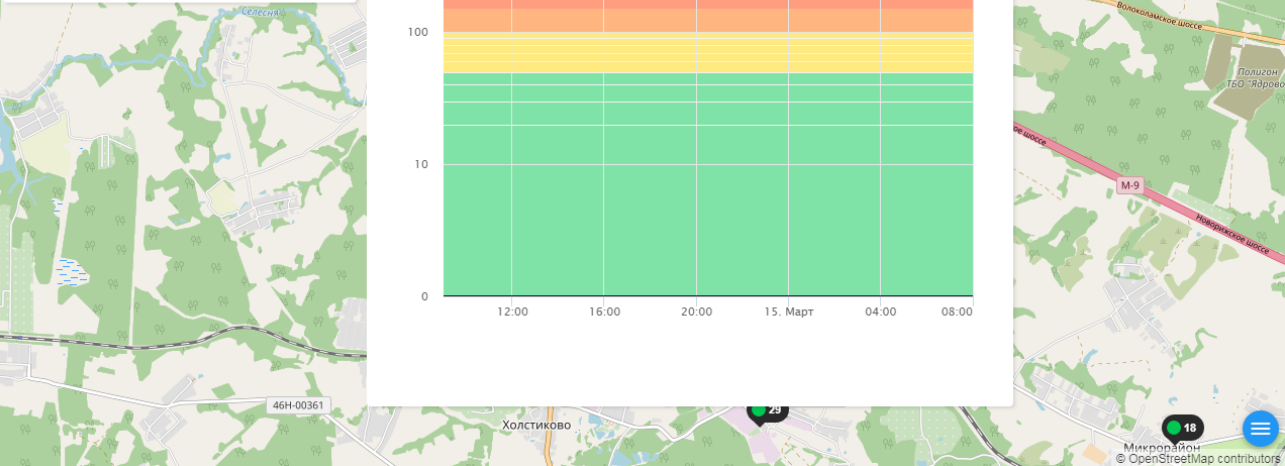

Поиск...

Назад к списку Показания

Волоколамск, Хлебозавод
Качество воздуха
Хорошее 43

Показатели AQI
Что такое AQI? ПОДРОБНЕЕ

ИСТОРИЯ AQI

Волоколамск, Хлебозавод - История AQI

Начало интервала: 14.03.2021 08:47
Конец интервала: 15.03.2021 08:47

Последние сутки Вчера Последние 48 часов Неделя 2 недели

ПОКАЗАТЬ

ОБЩЕЕ ЗНАЧЕНИЕ H₂S PM 2.5 PM 10 CO SO₂ NO₂